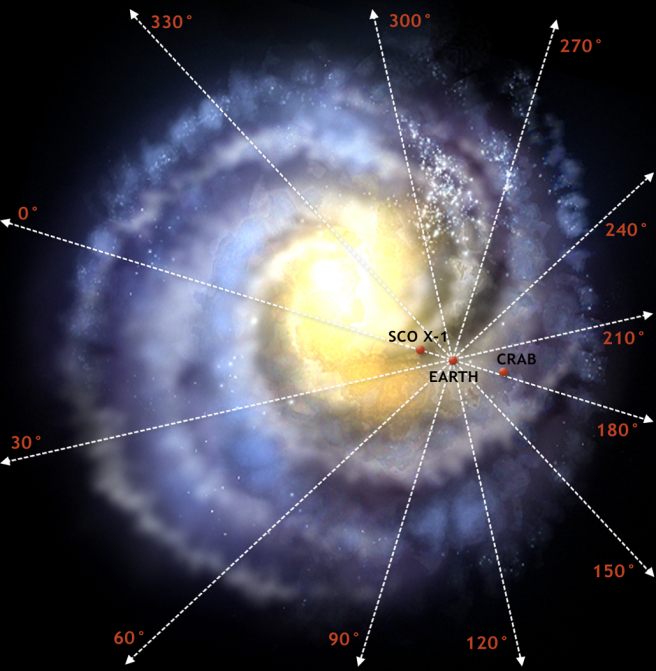

# GALACTIC COORDINATE SYSTEM: DEGREES LONGITUDE

● CELESTIAL OBJECT